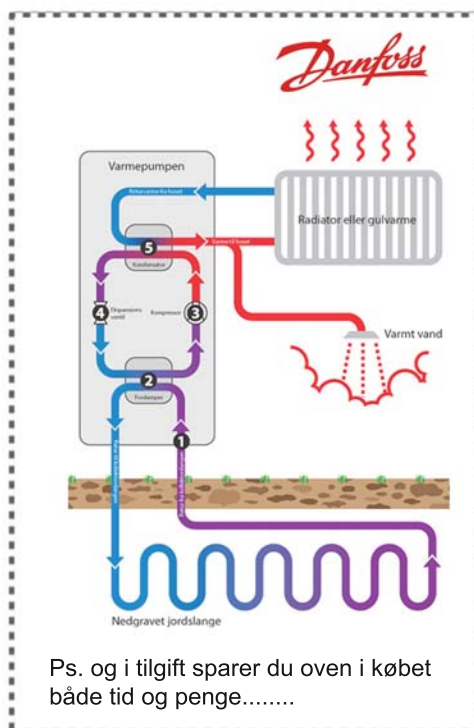

Det er ikke sværere end at have et køleskab...

Jordvarme!
Fra 1. marts 2010
med tilskud fra staten.
Få op til 25% i tilskud

Nyhed!
Besøg vores
nye hjemmeside
www.fsvas.dk

**Faste aften-
og weekendvagter!**
Tlf. 87 26 25 00
www.fsvas.dk